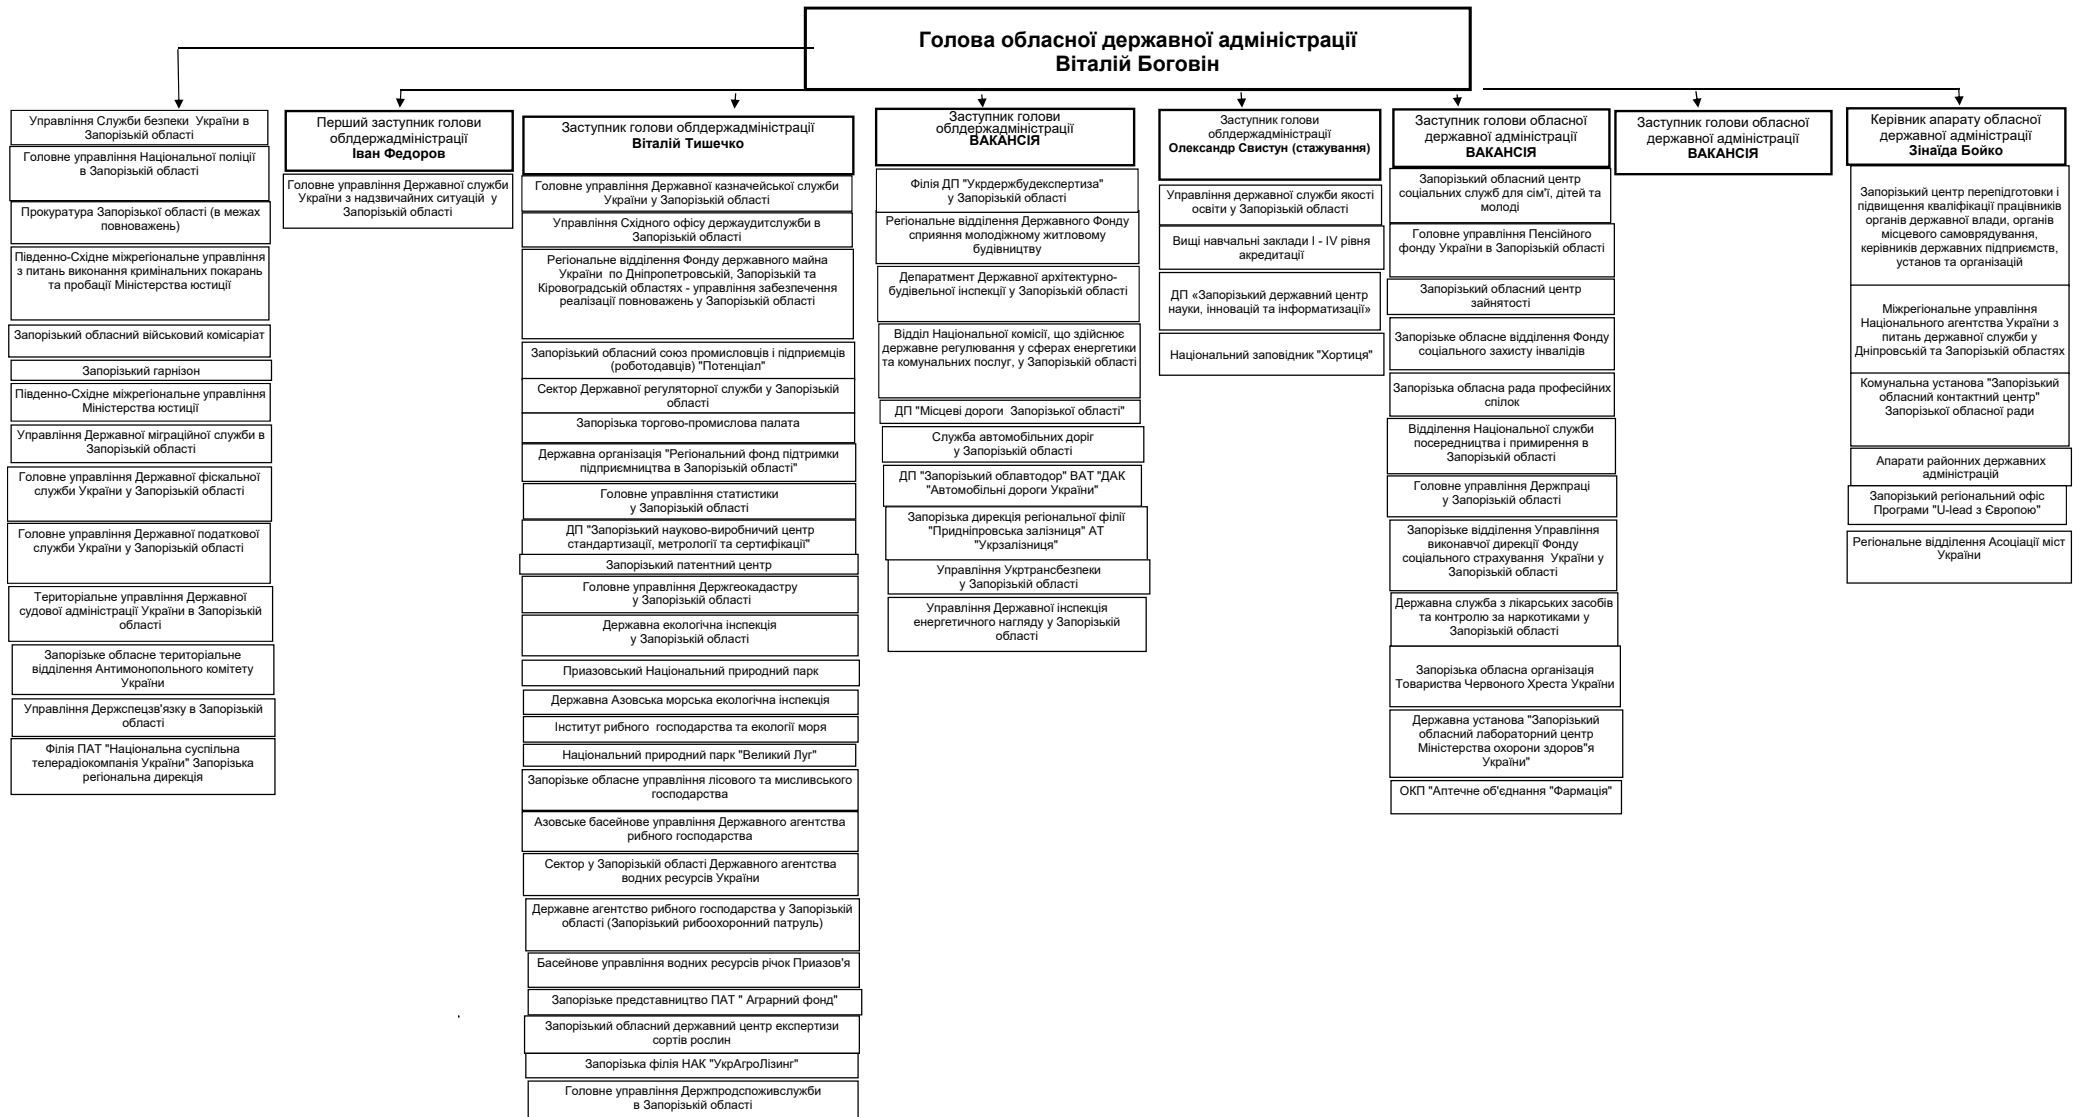

СХЕМА
взаємодії обласної державної адміністрації та територіальних органів міністерств, інших центральних органів виконавчої влади

Керівник апарату

Зінаїда БОЙКО