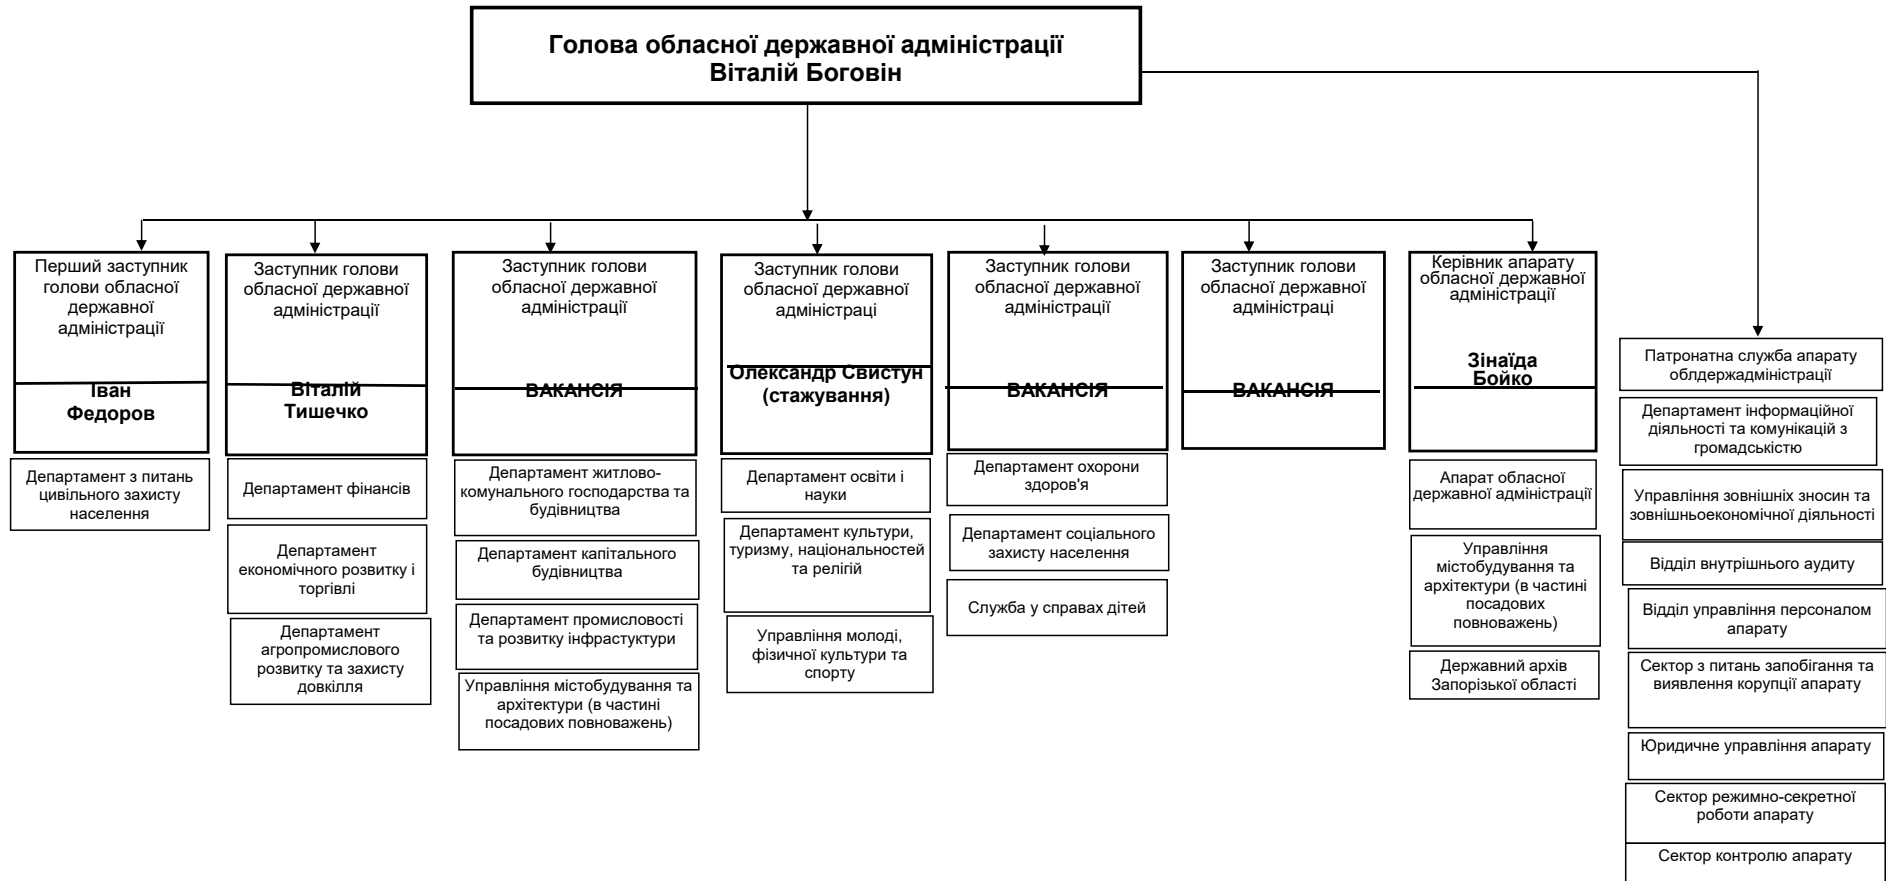

СХЕМА
організаційної структури обласної державної адміністрації

Керівник апарату

Зінаїда БОЙКО