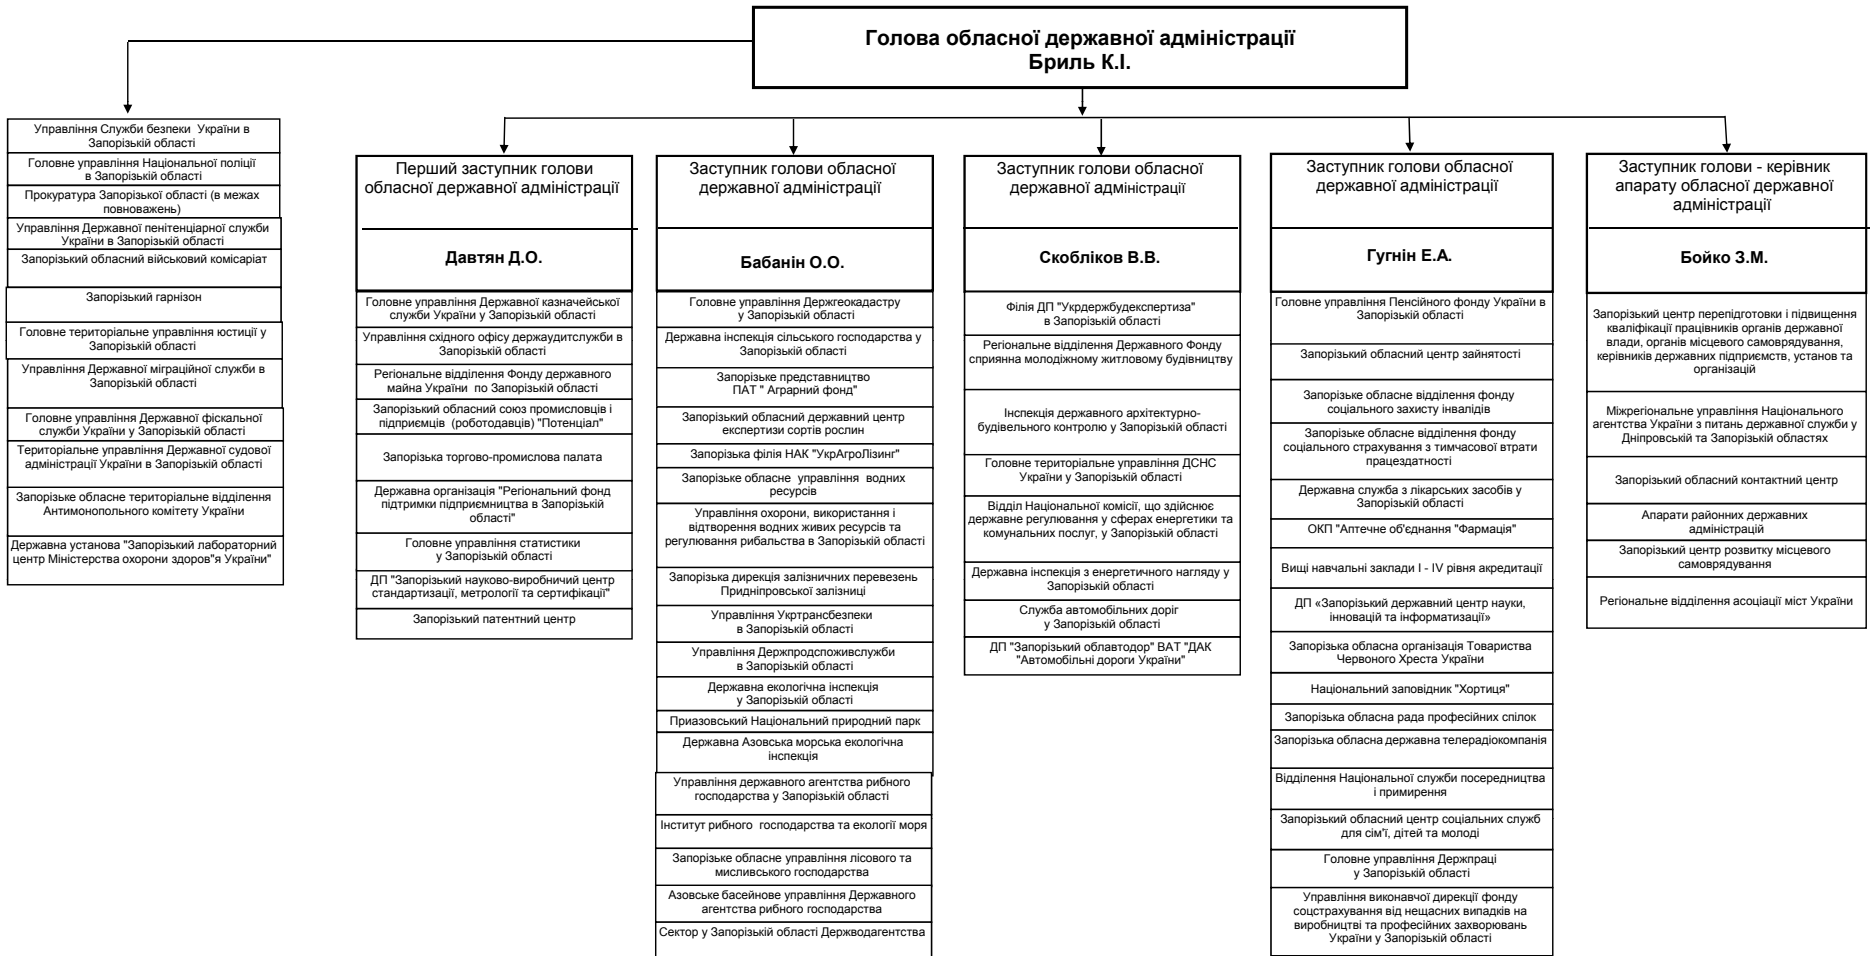

СХЕМА

взаємодії облдержадміністрації та територіальних органів міністерств, інших центральних органів виконавчої влади

Заступник голови - керівник апарату облдержадміністрації

З.М. Бойко