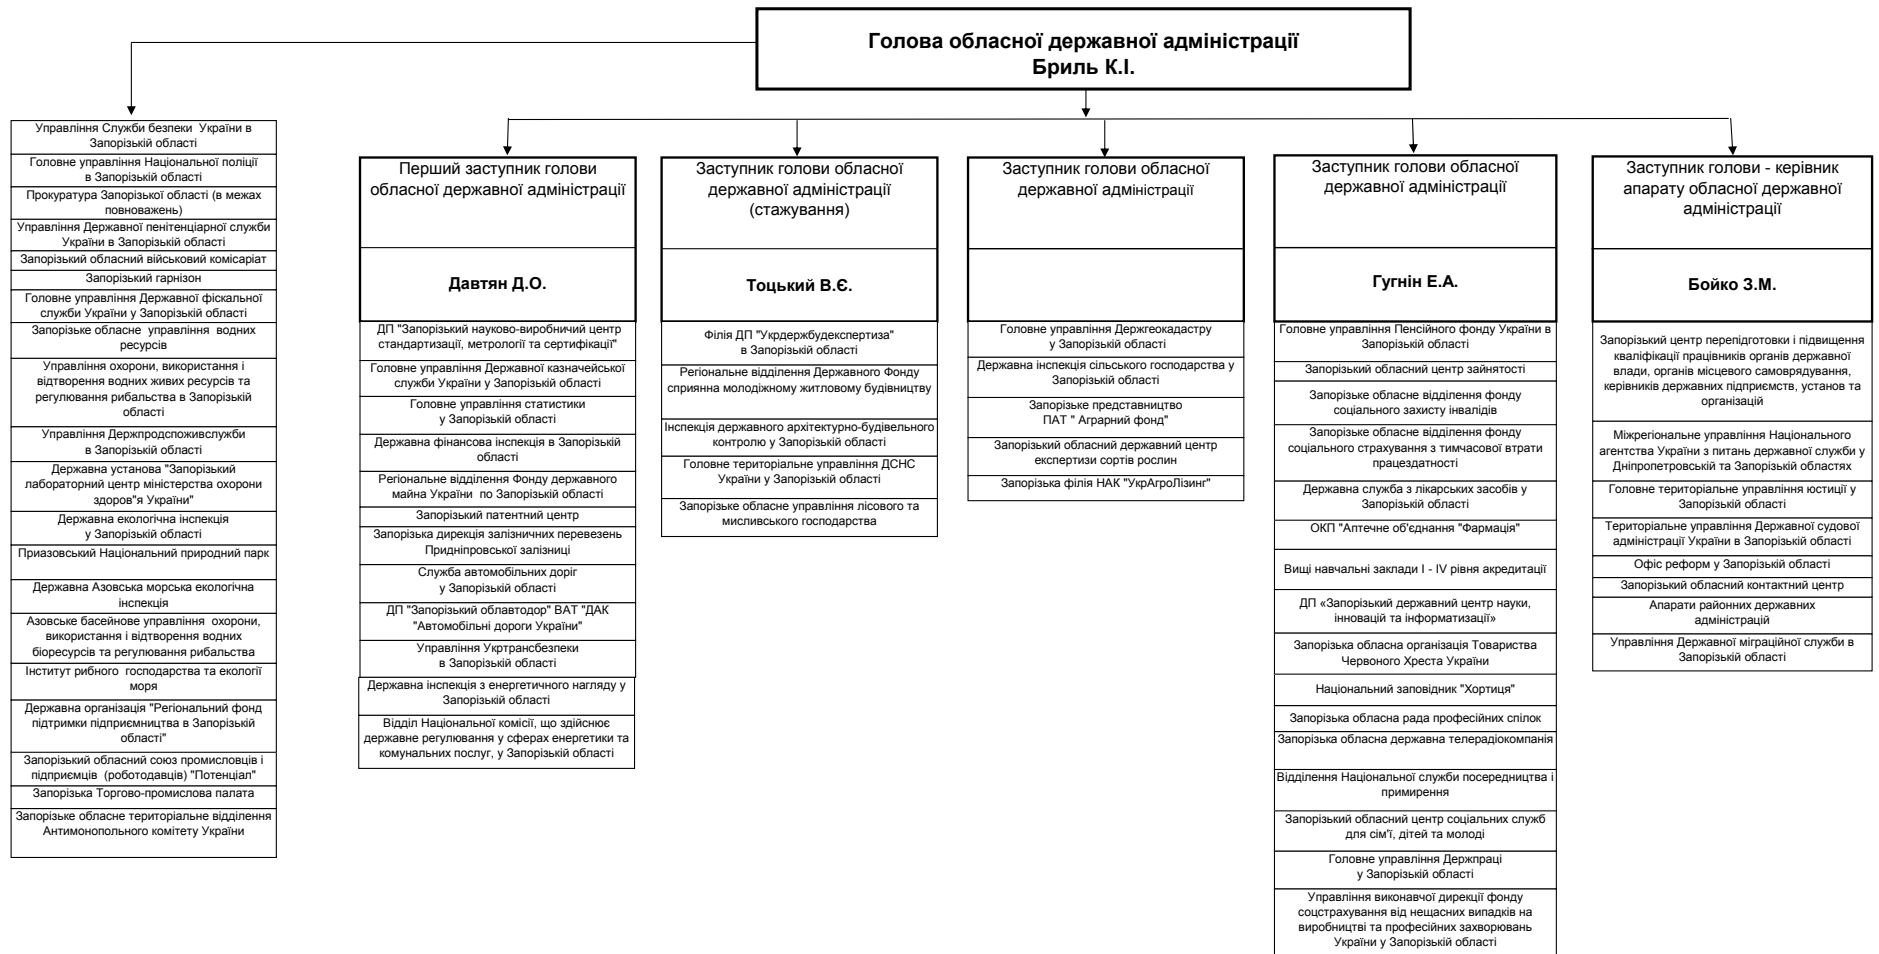

СХЕМА
взаємодії облдержадміністрації та територіальних органів міністерств, інших центральних органів виконавчої влади

Заступник голови - керівник апарату облдержадміністрації

З.М. Бойко