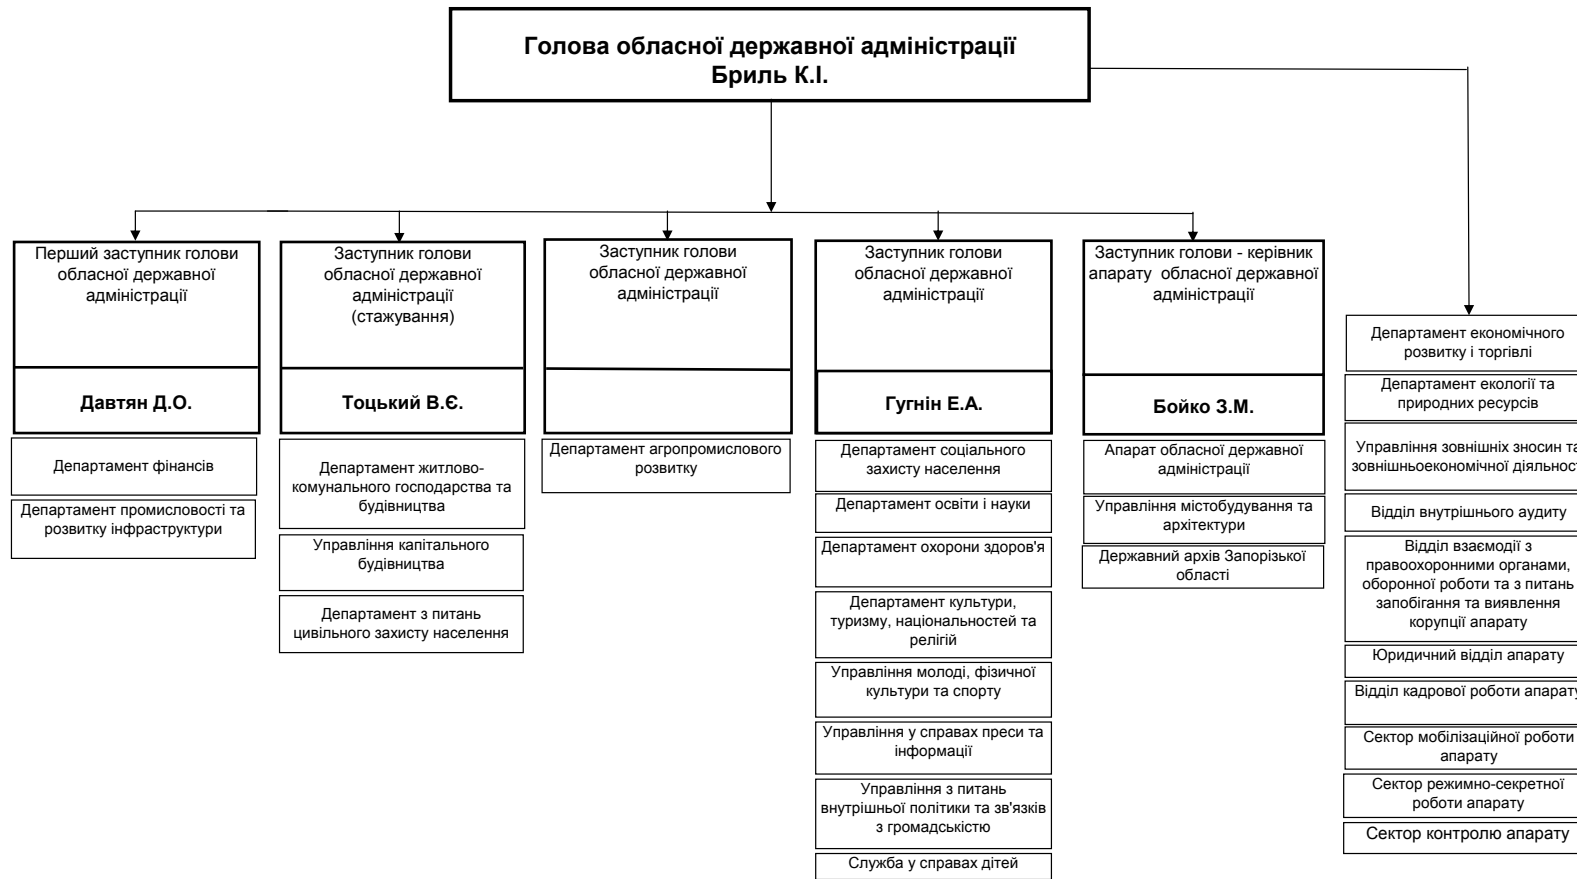

СХЕМА
організаційної структури обласної державної адміністрації

Заступник голови - керівник апарату облдержадміністрації

З.М. Бойко