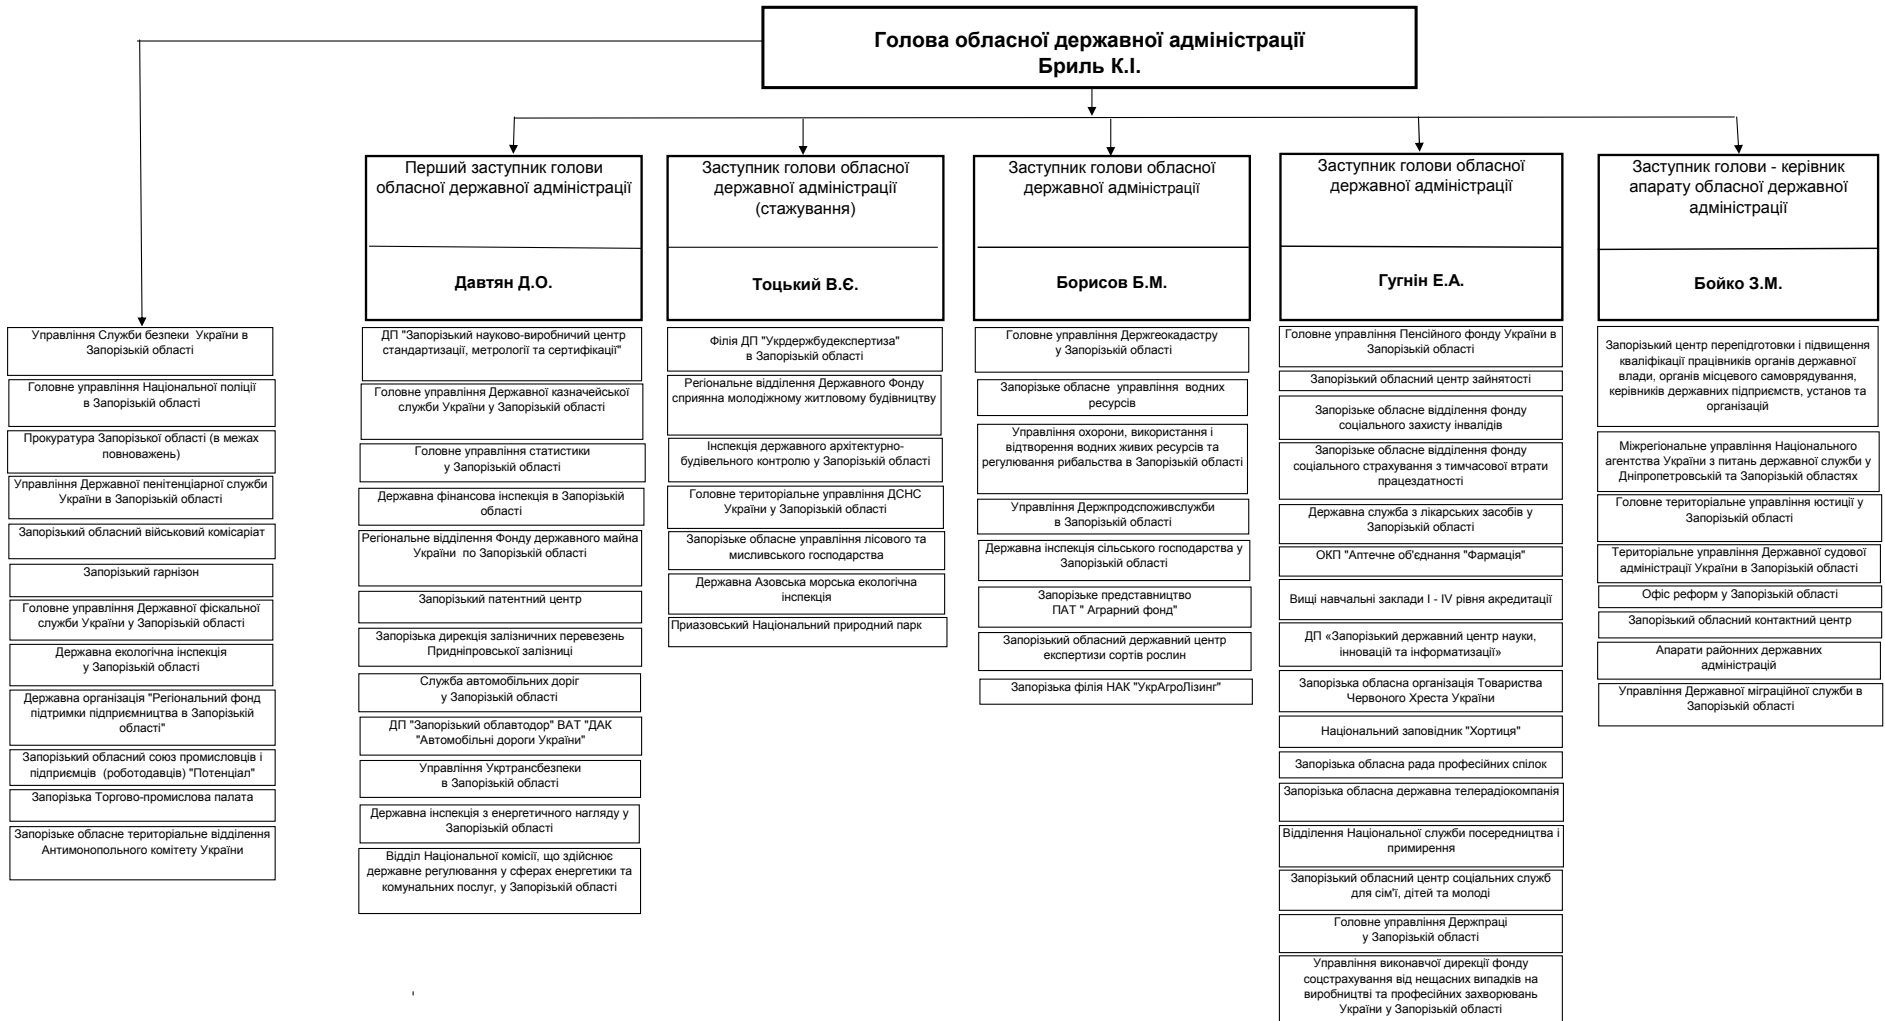

СХЕМА  
взаємодії облдержадміністрації та територіальних органів міністерств, інших центральних органів виконавчої влади

Заступник голови - керівник апарату облдержадміністрації

З.М. Бойко