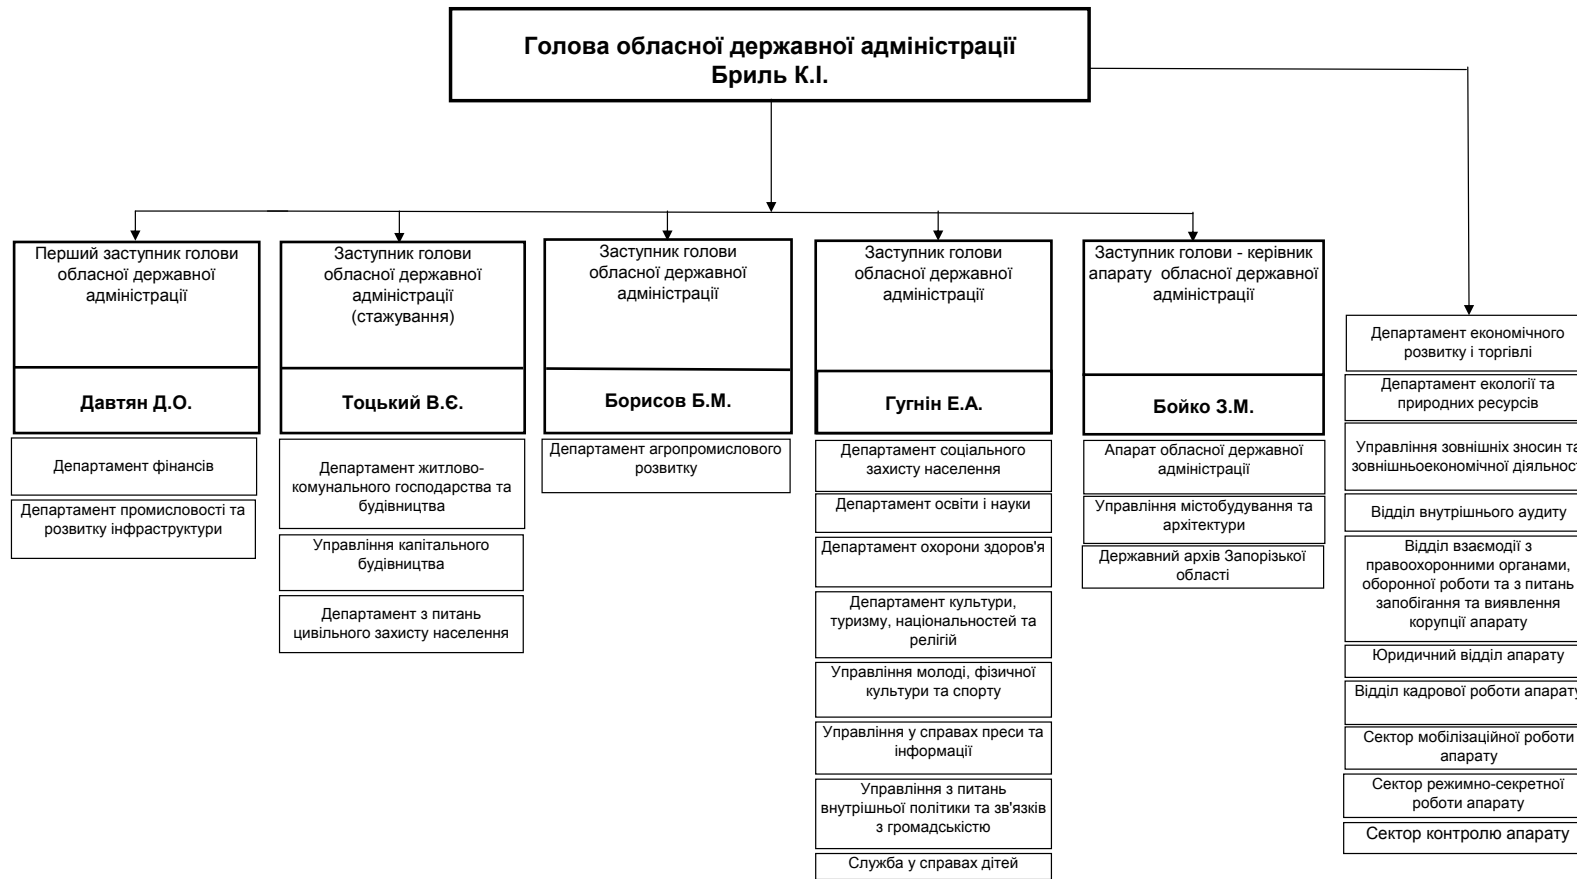

СХЕМА
організаційної структури обласної державної адміністрації

Заступник голови - керівник апарату облдержадміністрації

З.М. Бойко