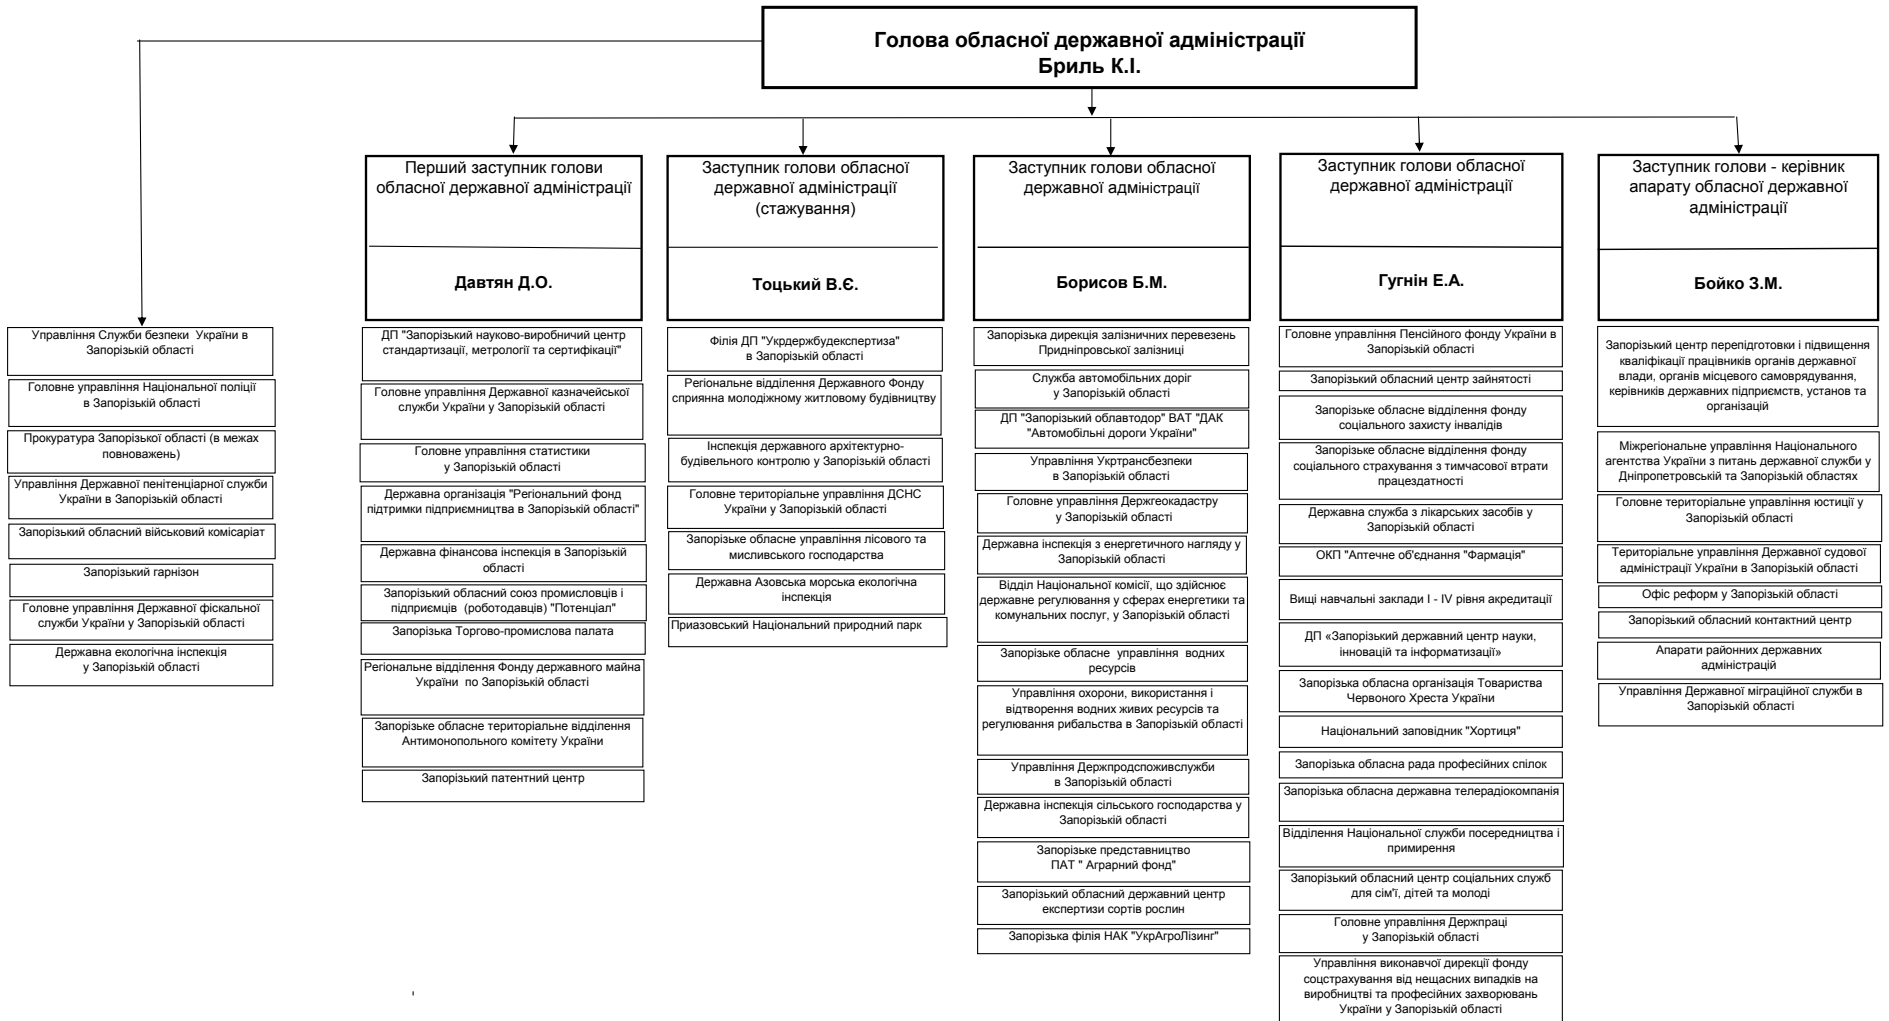

СХЕМА  
взаємодії облдержадміністрації та територіальних органів міністерств, інших центральних органів виконавчої влади

Заступник голови - керівник апарату облдержадміністрації

З.М. Бойко