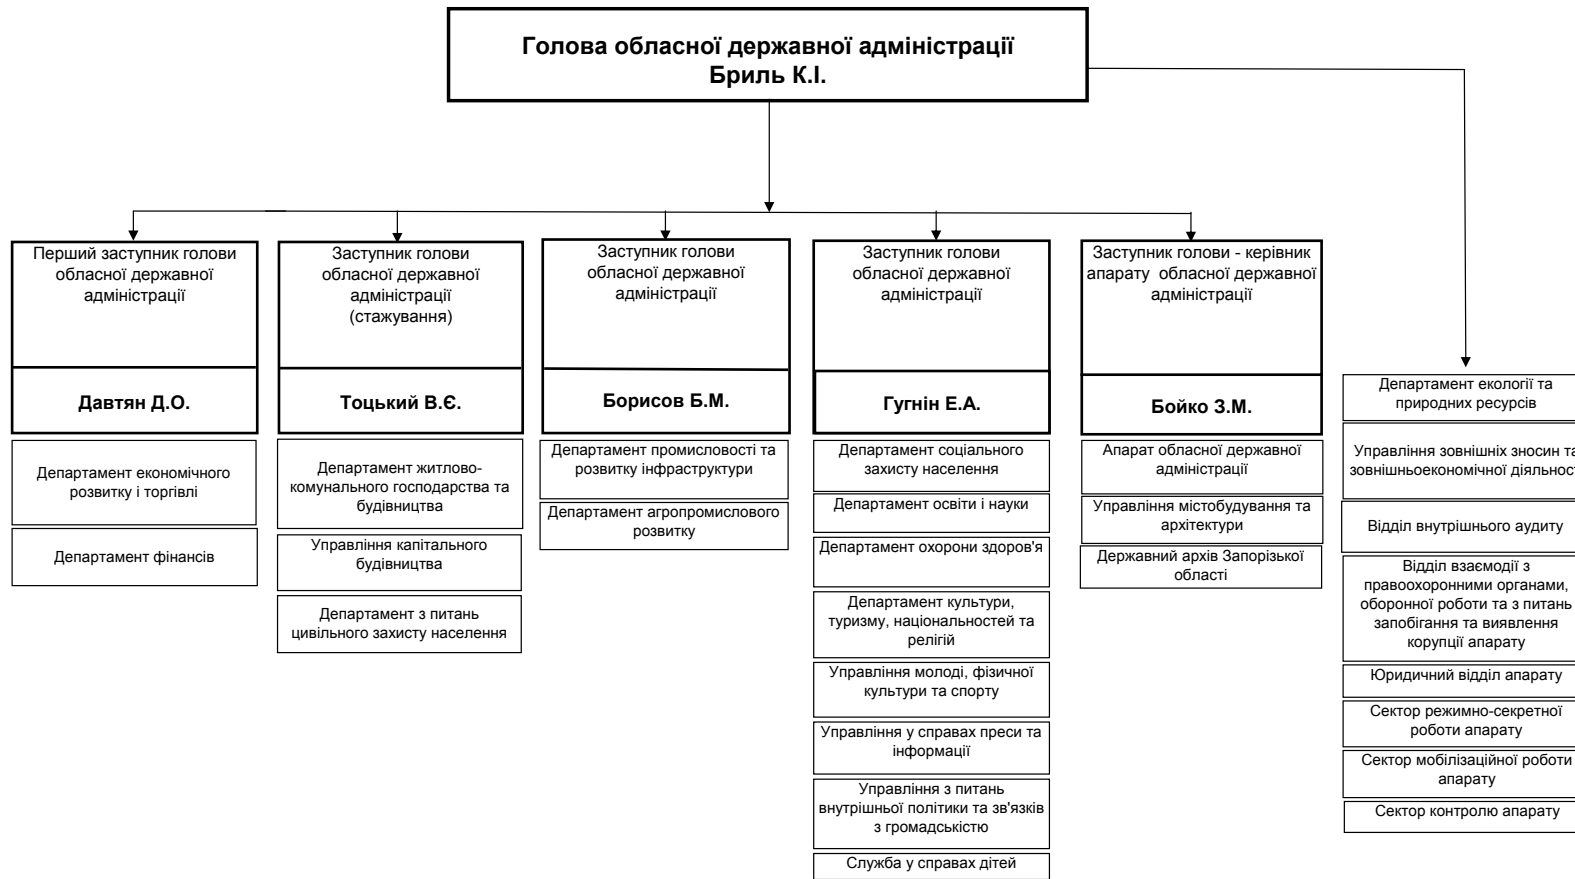

СХЕМА
організаційної структури обласної державної адміністрації

Заступник голови - керівник апарату облдержадміністрації

З.М. Бойко