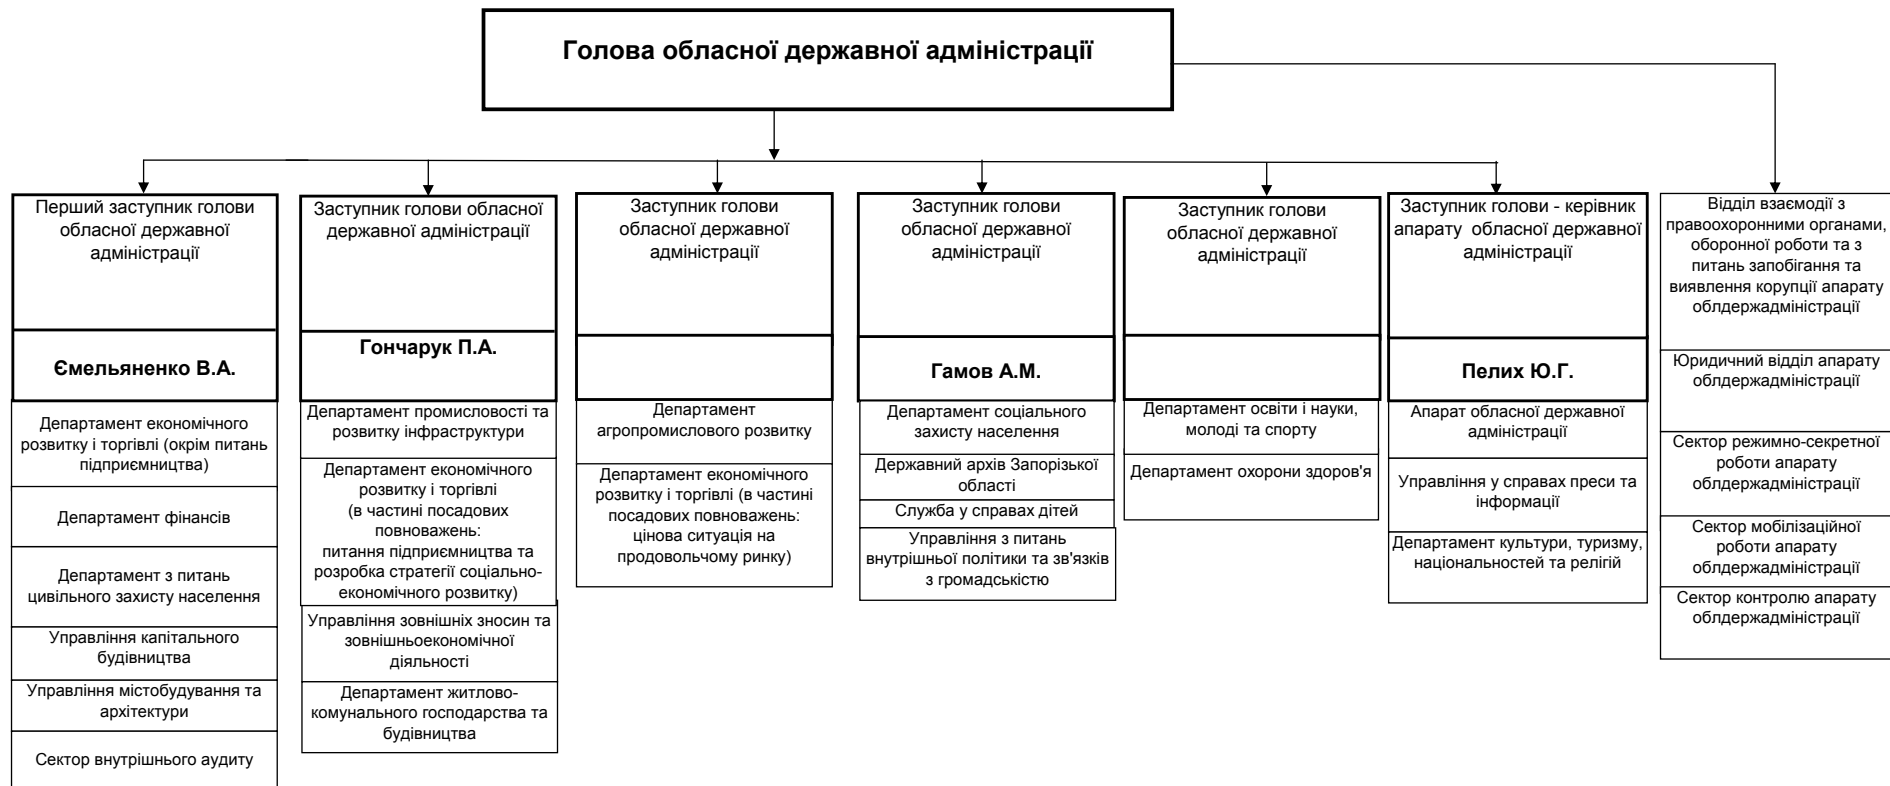

СХЕМА
організаційної структури обласної державної адміністрації

Заступник голови-керівник апарату облдержадміністрації

Ю.Г. Пелих